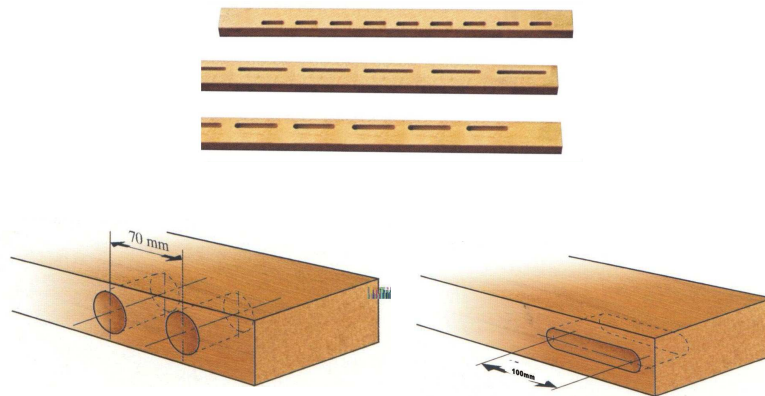

## WINTER oszillierende Mehrspindelbohrmaschine Typ MX 6414

<b>Maschine Typ</b>	<b>MX 6414</b>
Arbeitstisch	2220 x 360 mm
Bohreinheiten	14
max. Bohrerdurchmesser	13 mm
max. Bohrbreite	100mm
max. Bohrtiefe	60 mm
Motorleistung	11 kW / 400 V
Drehzahlen	2500 / 5000 Upm.
Druckluftanschluss	8 bar
Abmessungen LxBxH	2920 x 980 x 1450 mm
Gewicht	1500 kg
<b>Preis netto €</b>	<b>12.500,-</b>