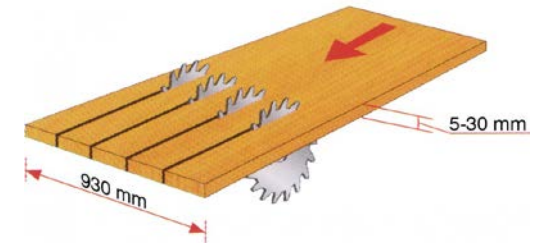

11.000,- €/netto