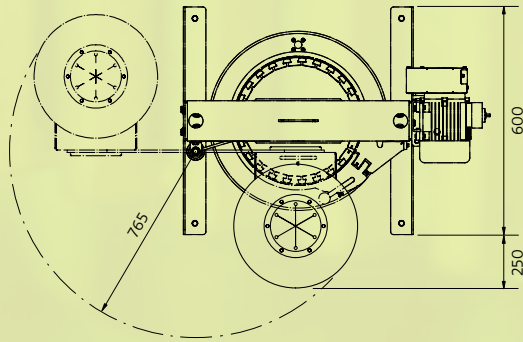

Zerkleinern	Pressen	Pasteurisieren
		
RM-Serie Muser	60K 100K	PA-Serie

Optional: angebaute, schwenkbare Rätzmühle für direkte Korbbefüllung

Ausschwenkbarer Korb zur einfachen Entleerung

Durch untenliegenden Presszylinder kann kein Öl mit dem Produkt in Berührung kommen

Lieferumfang: Druckplatte, Einlagehülle, Presssack und Press-einlagen

Kraftvoller, einfach zu bedienender Exzenter-korbverschluss

...und weiterverarbeiten

60K

100K

Typ	60K (RM1,5)	100K (RM1,5)
Nennleistung in kg/h	180	300
Motorleistung in kW (Presse/Mühle)	1,1/1,5	1,5/1,5
Presskraft in t	16	24
Elektrischer Anschluss*	400V/50Hz (dreiphasig)	400V/50Hz (dreiphasig)
Stecker	CEE 16 A	CEE 16 A
Abmessungen Länge/Breite/Höhe in mm (RM1,5)	1.100/600(850)/1.720 (1.840)	1.180/800 (1.110)/1.900
Gewicht in kg (Mühle)	260 (30)	340 (30)
Durchmesser der Einlagen in cm	38	48
Anzahl der Tücher	3	3
Ausführung	Stahl pulverbeschichtet	Stahl pulverbeschichtet
Lieferumfang (gilt für beide Pressen)	3 Presseinlagen, 3 Einlagehüllen, Presssack, Druckplatte	