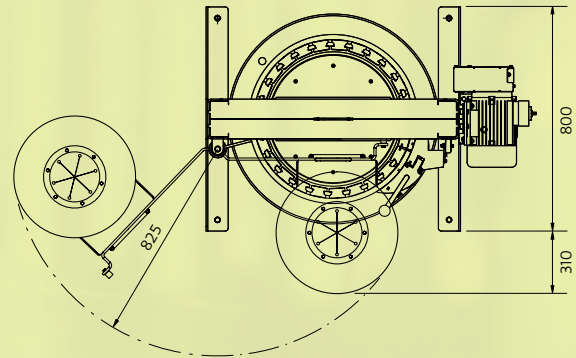

Zerkleinern	Pressen	Pasteurisieren
		
RM-Serie Muser	60K 100K	PA-Serie

Optional: angebaute, schwenkbare Rätzmühle für direkte Korbbefüllung

Ausschwenkbarer Korb zur einfachen Entleerung

Durch untenliegenden Presszylinder kann kein Öl mit dem Produkt in Berührung kommen

Lieferumfang: Druckplatte, Einlagehülle, Presssack und Press-einlagen

Kraftvoller, einfach zu bedienender Exzenter-korbverschluss

...und weiterverarbeiten

60K

100K

Typ	60K (RM1,5)	100K (RM1,5)
Nennleistung in kg/h	180	300
Motorleistung in kW (Presse/Mühle)	1,1/1,5	1,5/1,5
Presskraft in t	16	24
Elektrischer Anschluss*	400V/50Hz (dreiphasig)	400V/50Hz (dreiphasig)
Stecker	CEE 16 A	CEE 16 A
Abmessungen Länge/Breite/Höhe in mm (RM1,5)	1.100/600(850)/1.720 (1.840)	1.180/800 (1.110)/1.900
Gewicht in kg (Mühle)	260 (30)	340 (30)
Durchmesser der Einlagen in cm	38	48
Anzahl der Tücher	3	3
Ausführung	Stahl pulverbeschichtet	Stahl pulverbeschichtet
Lieferumfang (gilt für beide Pressen)	3 Presseinlagen, 3 Einlagehüllen, Presssack, Druckplatte	