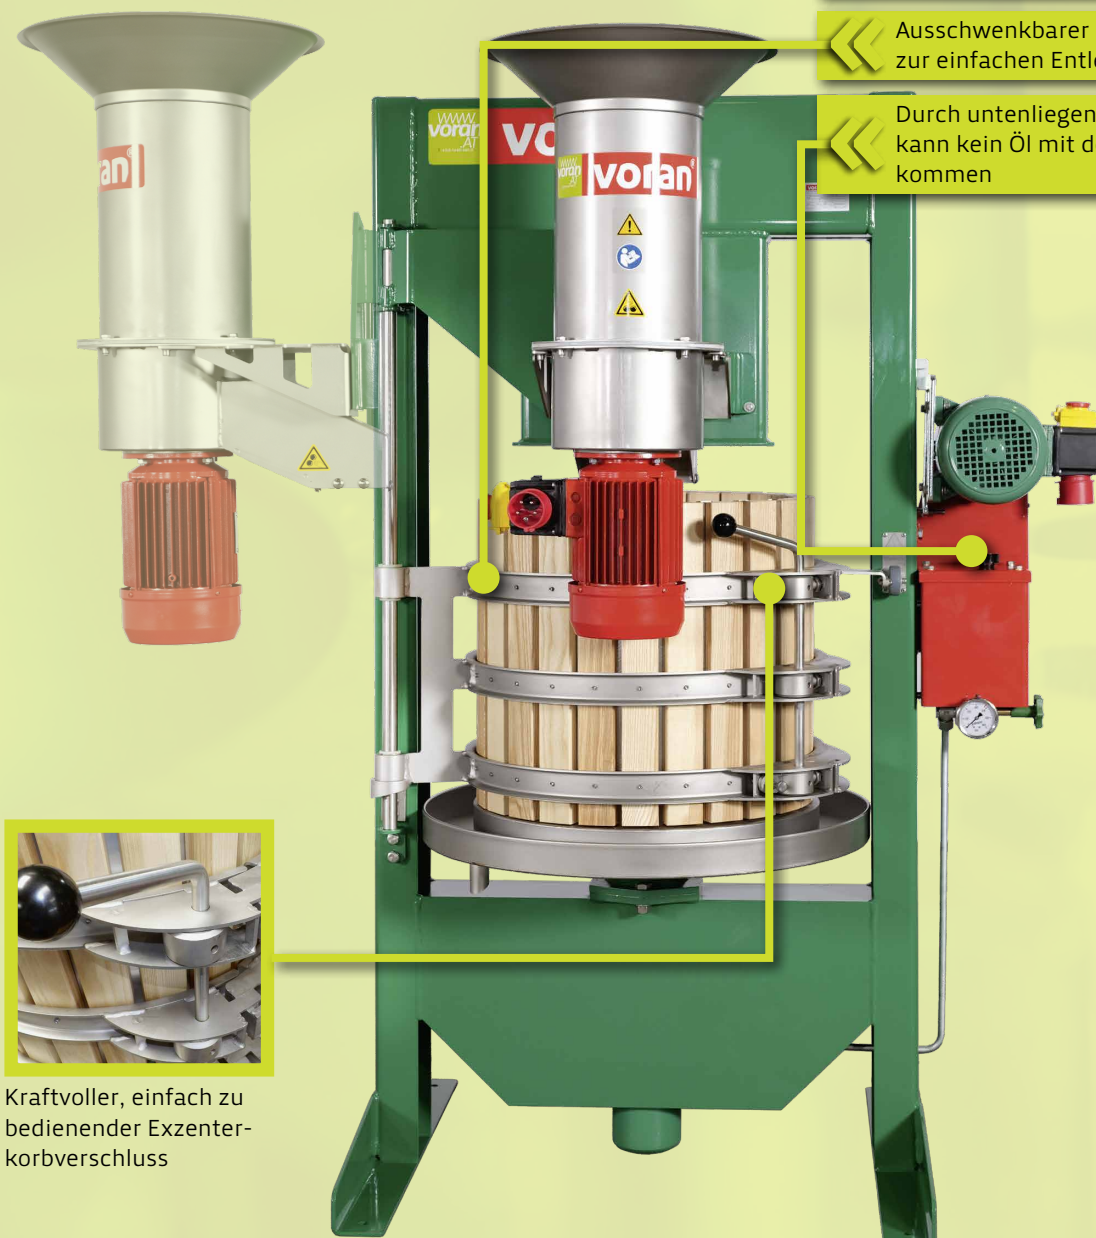

voran[®]

maschinen

Korbpressen 60K 100K

60K

100K RM1,5

Obst pressen...

Das Beste aus dem Korb

- Hohe Ausbeute
- Leichtgängiger Edelstahl-Exzenterverschluss beim schwenkbaren Rundkorb
- Sämtliche mit dem Obst in Berührung kommende Teile aus rostfreiem Stahl, Holz oder Kunststoff
- Einfache Bedienung
- Leichte Reinigung
- Wartungsfreie Hydraulikpumpe ohne Ansaugventil und Manschette
- Automatisches Überdruckventil 380 bar (für 100K) und 320 bar (für 60K)
- Wartungsarme Technik

Zerkleinern	Pressen	Pasteurisieren
		
RM-Serie Muser	60K 100K	PA-Serie

Optional: angebaute, schwenkbare Rätzmühle für direkte Korbbefüllung

Ausschwenkbarer Korb zur einfachen Entleerung

Durch untenliegenden Presszylinder kann kein Öl mit dem Produkt in Berührung kommen

Lieferumfang: Druckplatte, Einlagehülle, Presssack und Press-einlagen

Kraftvoller, einfach zu bedienender Exzenter-korbverschluss

...und weiterverarbeiten

60K

100K

Typ	60K (RM1,5)	100K (RM1,5)
Nennleistung in kg/h	180	300
Motorleistung in kW (Presse/Mühle)	1,1/1,5	1,5/1,5
Presskraft in t	16	24
Elektrischer Anschluss*	400V/50Hz (dreiphasig)	400V/50Hz (dreiphasig)
Stecker	CEE 16 A	CEE 16 A
Abmessungen Länge/Breite/Höhe in mm (RM1,5)	1.100/600(850)/1.720 (1.840)	1.180/800 (1.110)/1.900
Gewicht in kg (Mühle)	260 (30)	340 (30)
Durchmesser der Einlagen in cm	38	48
Anzahl der Tücher	3	3
Ausführung	Stahl pulverbeschichtet	Stahl pulverbeschichtet
Lieferumfang (gilt für beide Pressen)	3 Presseinlagen, 3 Einlagehüllen, Presssack, Druckplatte	