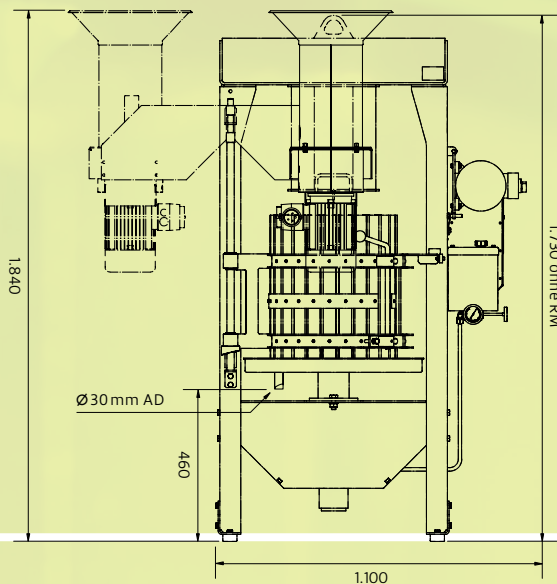

Lieferumfang: Druckplatte, Einlagehülle, Presssack und Press-einlagen

Kraftvoller, einfach zu bedienender Exzenter-korbverschluss

...und weiterverarbeiten

60K

100K

Typ	60K (RM1,5)	100K (RM1,5)
Nennleistung in kg/h	180	300
Motorleistung in kW (Presse/Mühle)	1,1/1,5	1,5/1,5
Presskraft in t	16	24
Elektrischer Anschluss*	400V/50Hz (dreiphasig)	400V/50Hz (dreiphasig)
Stecker	CEE 16 A	CEE 16 A
Abmessungen Länge/Breite/Höhe in mm (RM1,5)	1.100/600(850)/1.720 (1.840)	1.180/800 (1.110)/1.900
Gewicht in kg (Mühle)	260 (30)	340 (30)
Durchmesser der Einlagen in cm	38	48
Anzahl der Tücher	3	3
Ausführung	Stahl pulverbeschichtet	Stahl pulverbeschichtet
Lieferumfang (gilt für beide Pressen)	3 Presseinlagen, 3 Einlagehüllen, Presssack, Druckplatte	