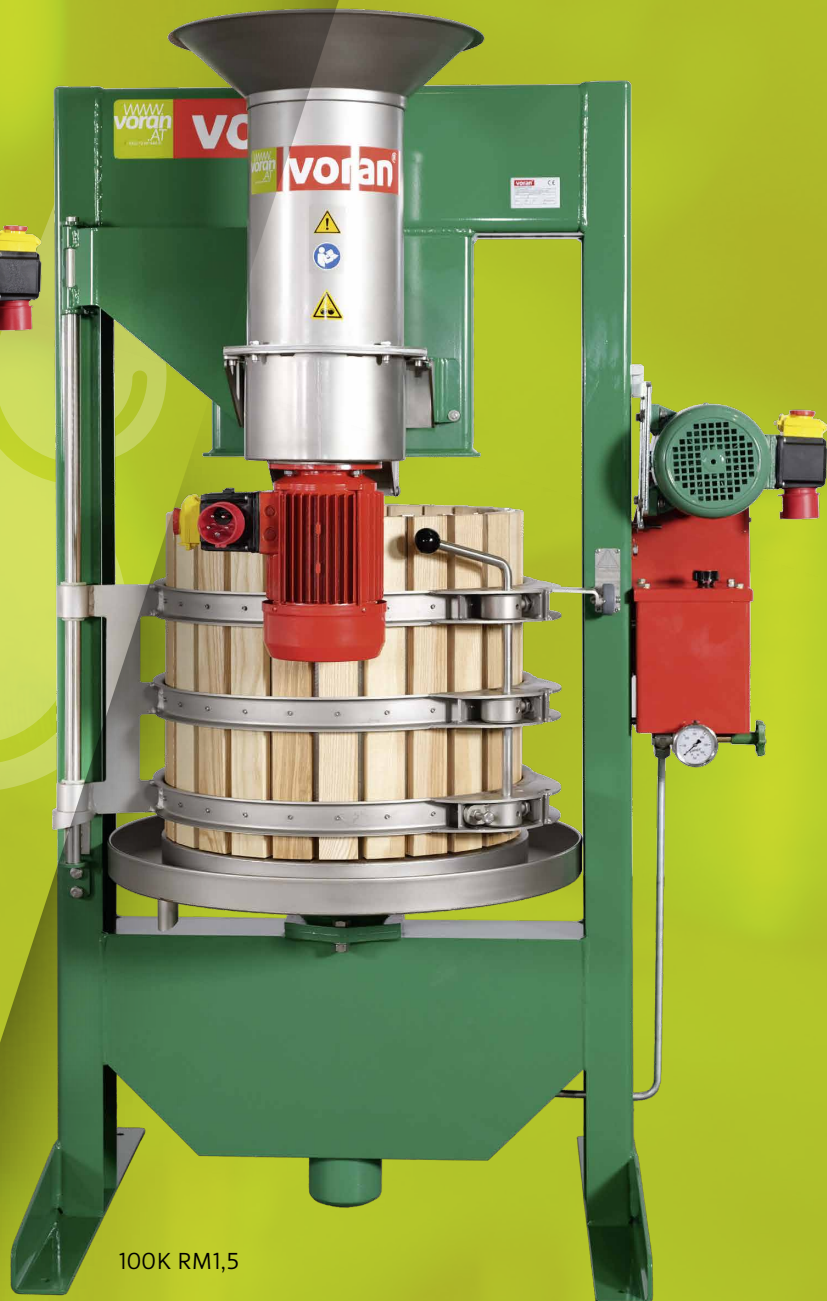

voran[®]

maschinen

Korbpressen 60K 100K

60K

100K RM1,5

Obst pressen...

Das Beste aus dem Korb

- Hohe Ausbeute
- Leichtgängiger Edelstahl-Exzenterverschluss beim schwenkbaren Rundkorb
- Sämtliche mit dem Obst in Berührung kommende Teile aus rostfreiem Stahl, Holz oder Kunststoff
- Einfache Bedienung
- Leichte Reinigung
- Wartungsfreie Hydraulikpumpe ohne Ansaugventil und Manschette
- Automatisches Überdruckventil 380 bar (für 100K) und 320 bar (für 60K)
- Wartungsarme Technik

Zerkleinern	Pressen	Pasteurisieren
		
RM-Serie Muser	60K 100K	PA-Serie

Optional: angebaute, schwenkbare Rätzmühle für direkte Korbbefüllung

Ausschwenkbarer Korb zur einfachen Entleerung

Durch untenliegenden Presszylinder kann kein Öl mit dem Produkt in Berührung kommen

Lieferumfang: Druckplatte, Einlagehülle, Presssack und Press-einlagen

Kraftvoller, einfach zu bedienender Exzenter-korbverschluss

...und weiterverarbeiten

60K

100K

Typ	60K (RM1,5)	100K (RM1,5)
Nennleistung in kg/h	180	300
Motorleistung in kW (Presse/Mühle)	1,1/1,5	1,5/1,5
Presskraft in t	16	24
Elektrischer Anschluss*	400V/50Hz (dreiphasig)	400V/50Hz (dreiphasig)
Stecker	CEE 16 A	CEE 16 A
Abmessungen Länge/Breite/Höhe in mm (RM1,5)	1.100/600(850)/1.720 (1.840)	1.180/800 (1.110)/1.900
Gewicht in kg (Mühle)	260 (30)	340 (30)
Durchmesser der Einlagen in cm	38	48
Anzahl der Tücher	3	3
Ausführung	Stahl pulverbeschichtet	Stahl pulverbeschichtet
Lieferumfang (gilt für beide Pressen)	3 Presseinlagen, 3 Einlagehüllen, Presssack, Druckplatte	