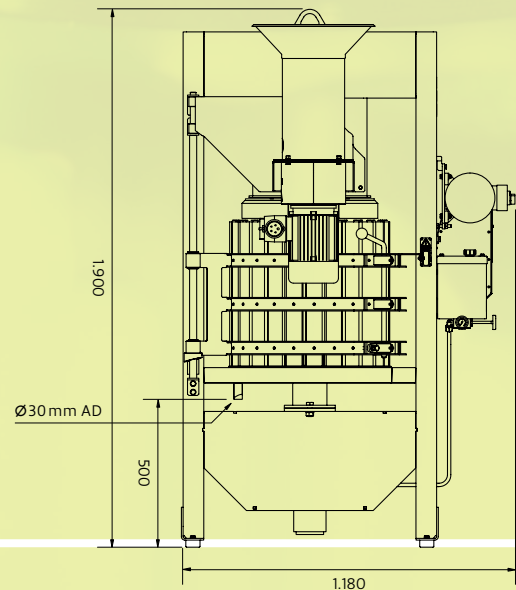

Lieferumfang: Druckplatte, Einlagehülle, Presssack und Press-einlagen

Kraftvoller, einfach zu bedienender Exzenter-korbverschluss

...und weiterverarbeiten

60K

100K

Typ	60K (RM1,5)	100K (RM1,5)
Nennleistung in kg/h	180	300
Motorleistung in kW (Presse/Mühle)	1,1/1,5	1,5/1,5
Presskraft in t	16	24
Elektrischer Anschluss*	400V/50Hz (dreiphasig)	400V/50Hz (dreiphasig)
Stecker	CEE 16 A	CEE 16 A
Abmessungen Länge/Breite/Höhe in mm (RM1,5)	1.100/600(850)/1.720 (1.840)	1.180/800 (1.110)/1.900
Gewicht in kg (Mühle)	260 (30)	340 (30)
Durchmesser der Einlagen in cm	38	48
Anzahl der Tücher	3	3
Ausführung	Stahl pulverbeschichtet	Stahl pulverbeschichtet
Lieferumfang (gilt für beide Pressen)	3 Presseinlagen, 3 Einlagehüllen, Presssack, Druckplatte	