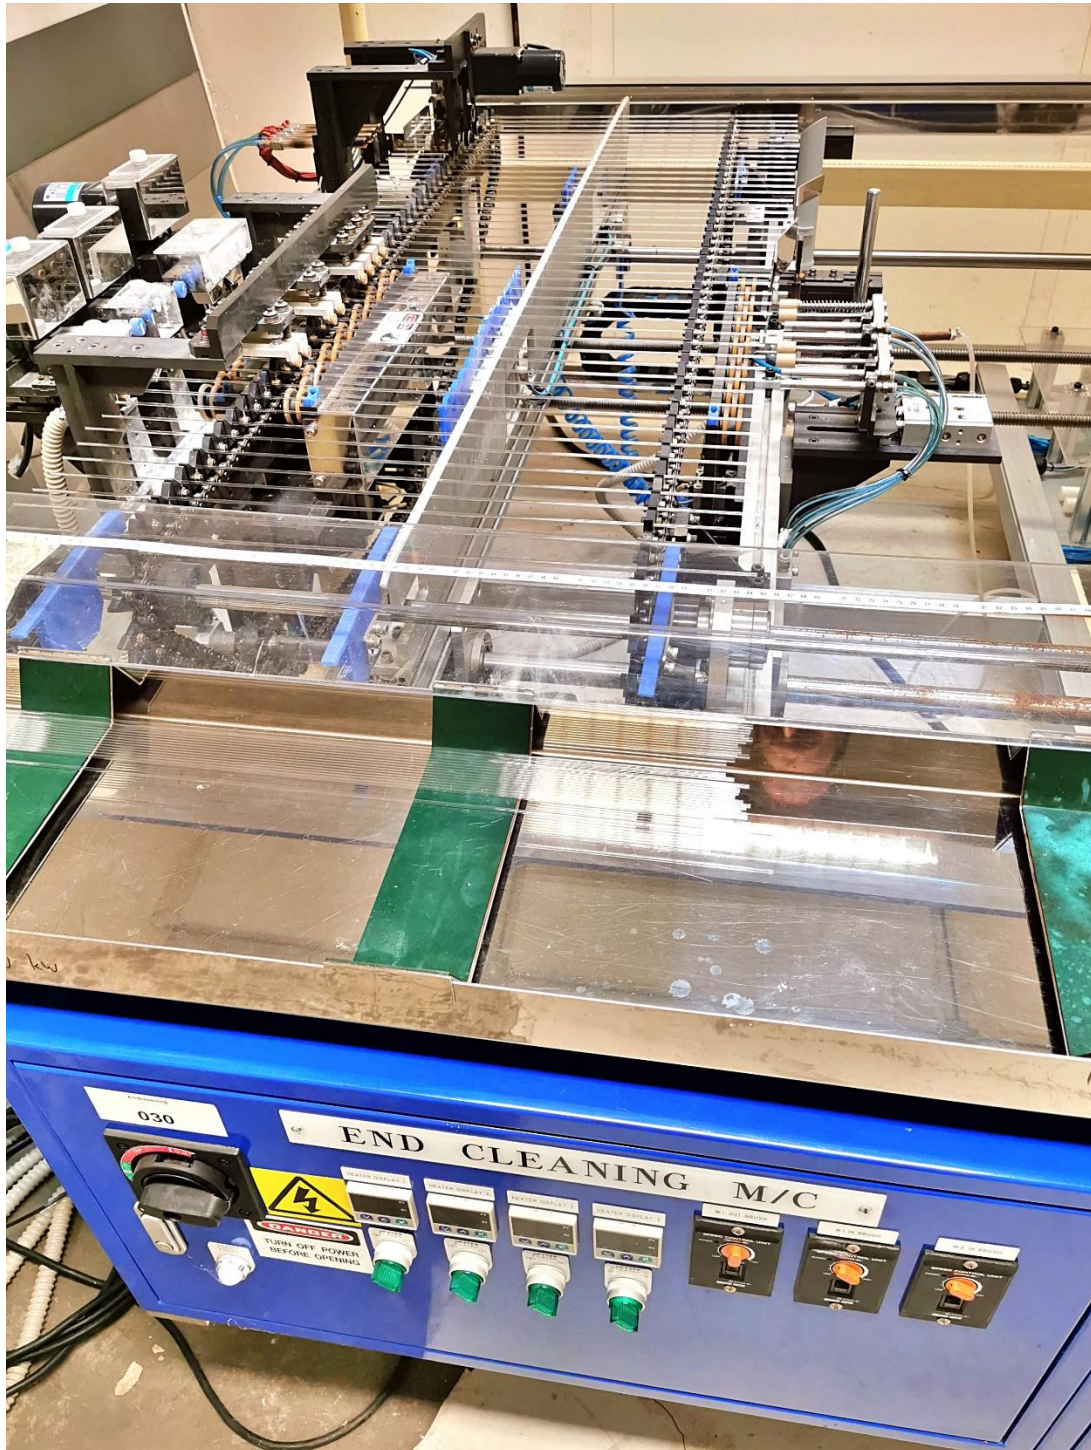

Automatische Röhren-Ausputz-Maschine

„End-Cleaning“

zum Reinigen der Röhren-Enden nach dem Innen-Beschichten

Abzugeben gegen Gebot

Gebraucht in TOP-Zustand

 SHINJIN Mtec CO., LTD/Global Lightz GmbH

Verwendete Baugruppen und Materialien von:
 OMRON, MITSUBISHI, WEIDMÜLLER, LAPP, FUJI, CKD, CHINO,
 IWASAE, HONEYWELL und vielen anderen