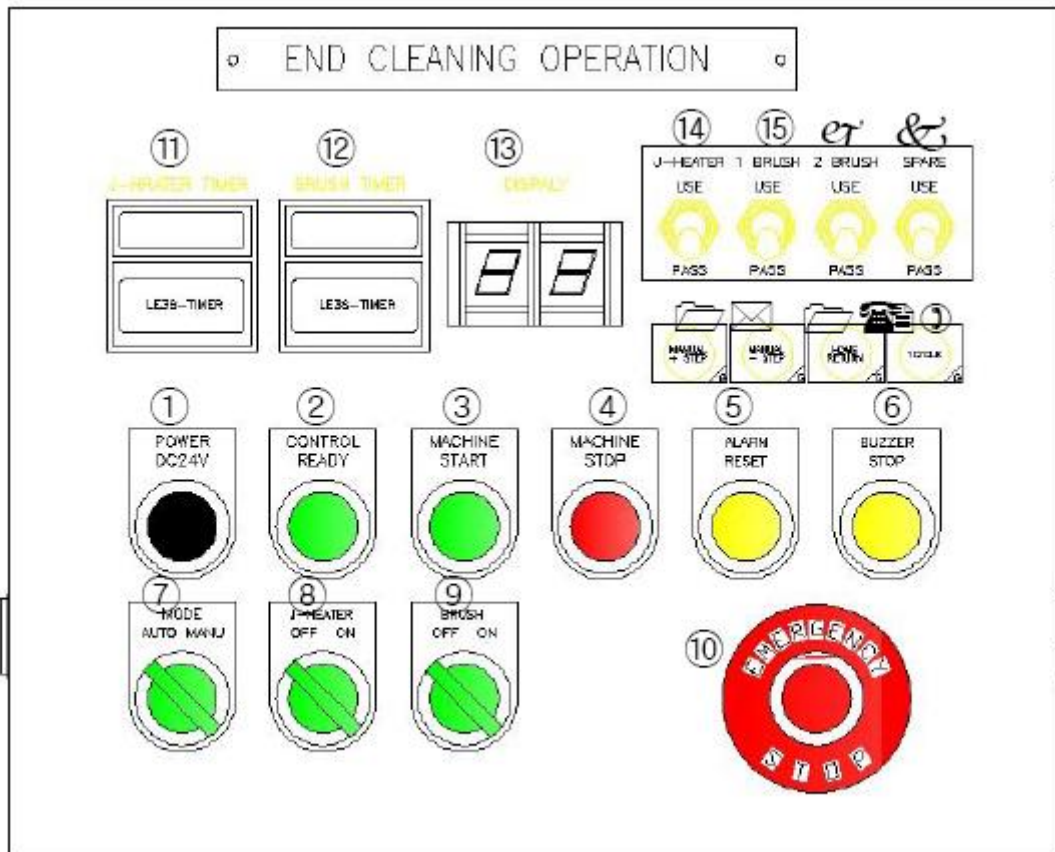

Automatische Röhren-Ausputz-Maschine

„End-Cleaning“

zum Reinigen der Röhren-Enden nach dem Innen-Beschichten

Abzugeben gegen Gebot

Gebraucht in TOP-Zustand

 SHINJIN Mtec CO., LTD/Global Lightz GmbH

Verwendete Baugruppen und Materialien von:
 OMRON, MITSUBISHI, WEIDMÜLLER, LAPP, FUJI, CKD, CHINO,
 IWASAE, HONEYWELL und vielen anderen