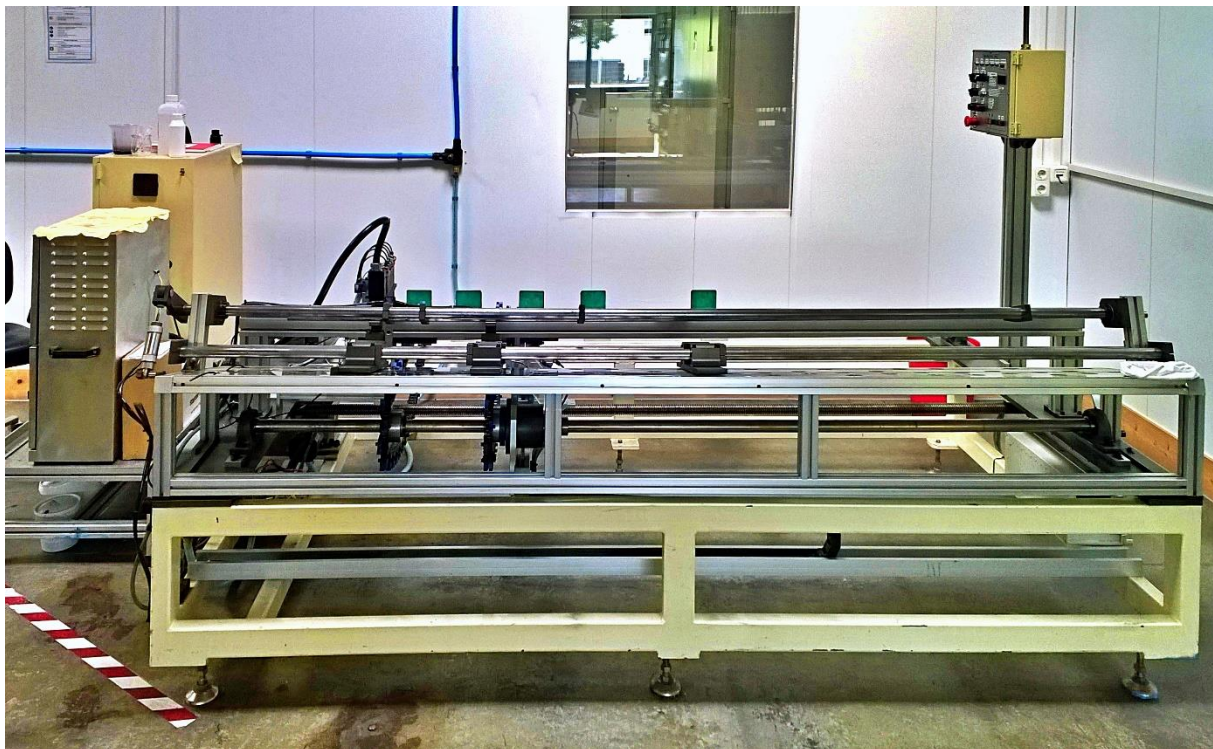

Halbautomatische Ink-Jet Markierungs-Anlage für dünne Profile, Stäbe und Röhren

Mit Domino-Tintenstrahl-Drucker

Gebraucht in TOP-Zustand

Abzugeben gegen Gebot