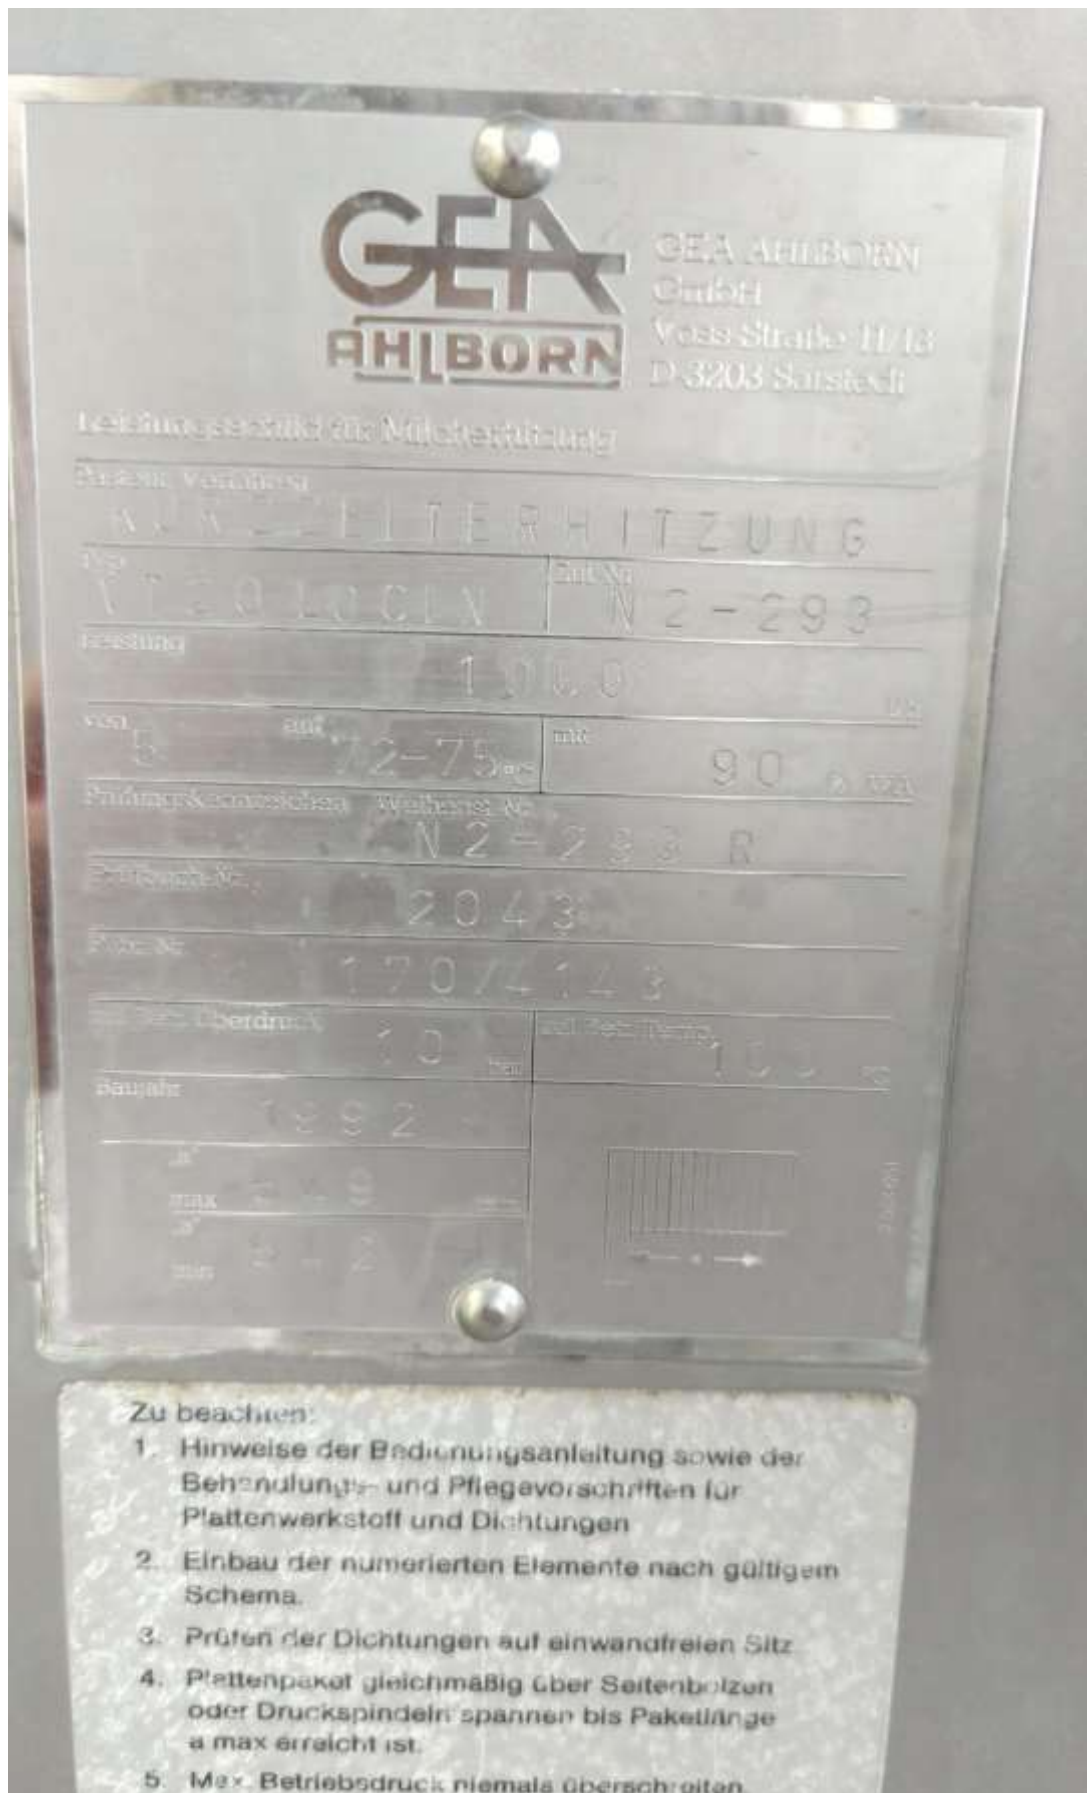

Milchpasteur

Joghurtpasteur

Homo Milch

Zentrifuge

Homo Rahm

Milchfüller

Butterfass (200 Liter Fassungsvermögen zum Buttern
600 Liter Gesamtinhalt)