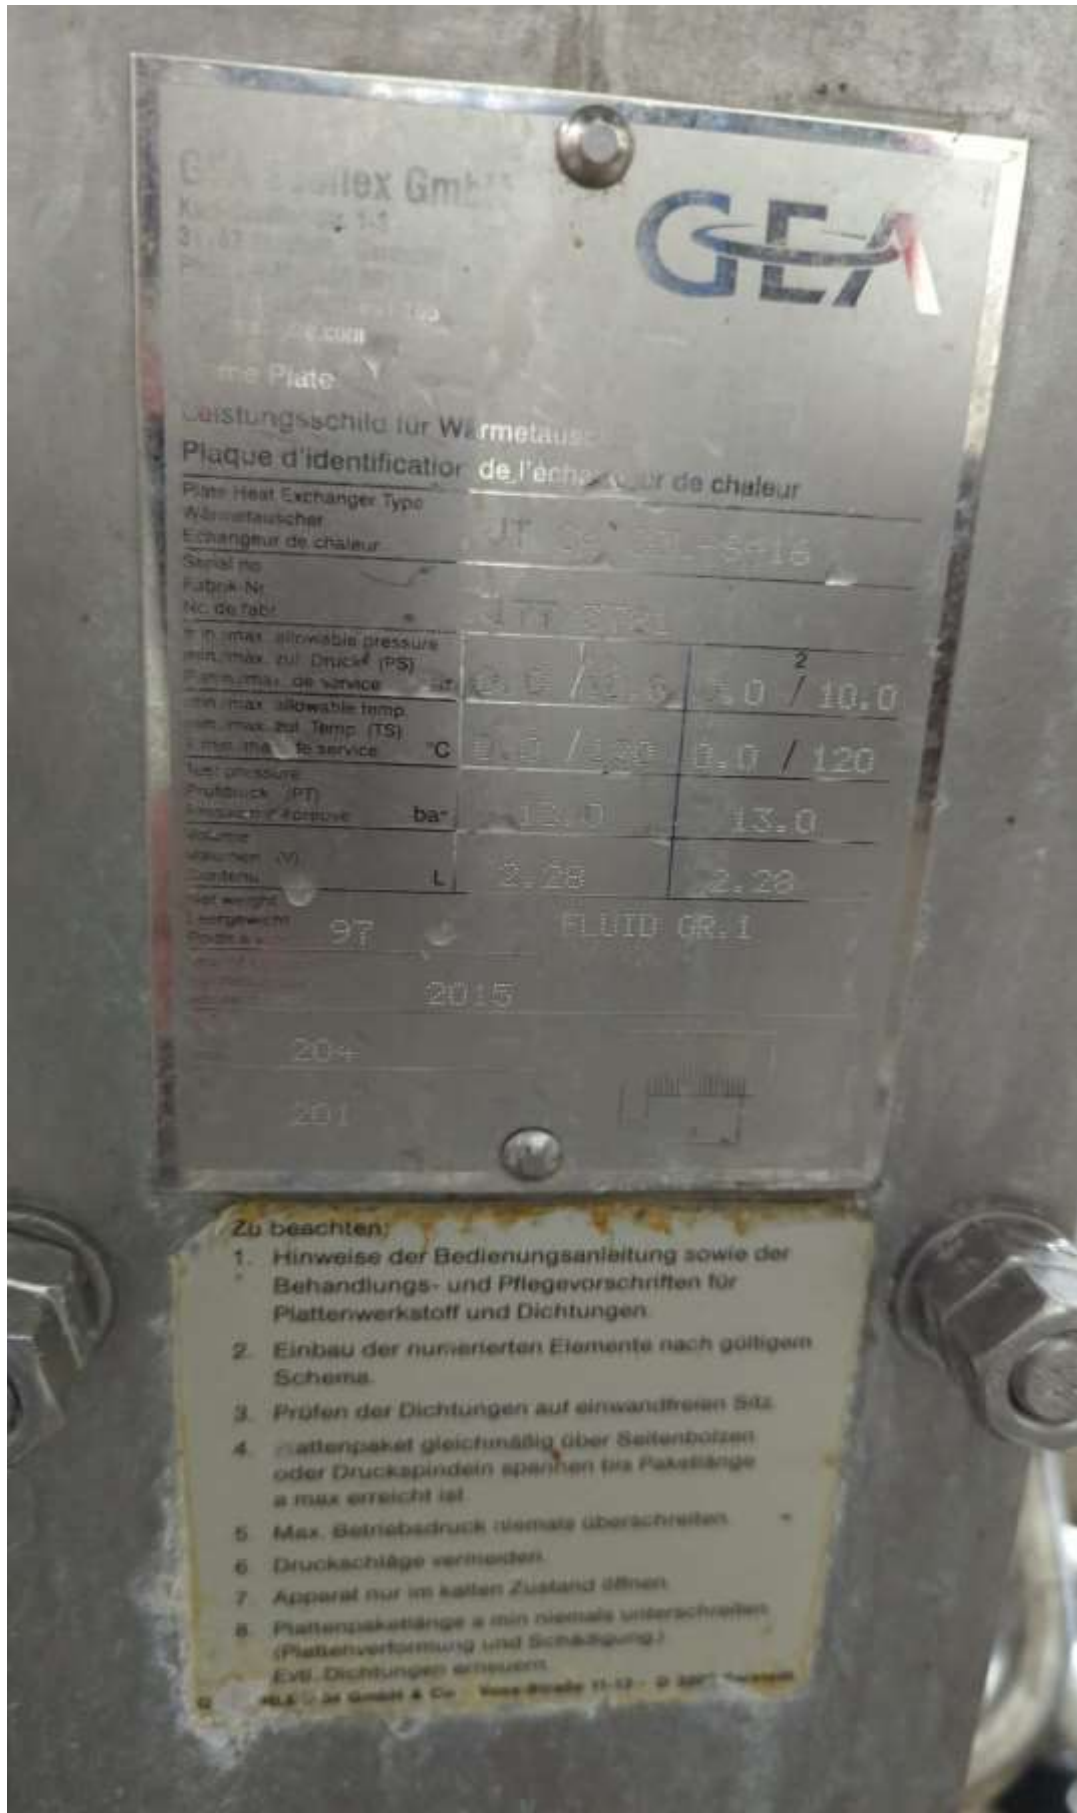

Milchpasteur

Joghurtpasteur

Homo Milch

Zentrifuge

Homo Rahm

Milchfüller

Butterfass (200 Liter Fassungsvermögen zum Buttern
600 Liter Gesamtinhalt)